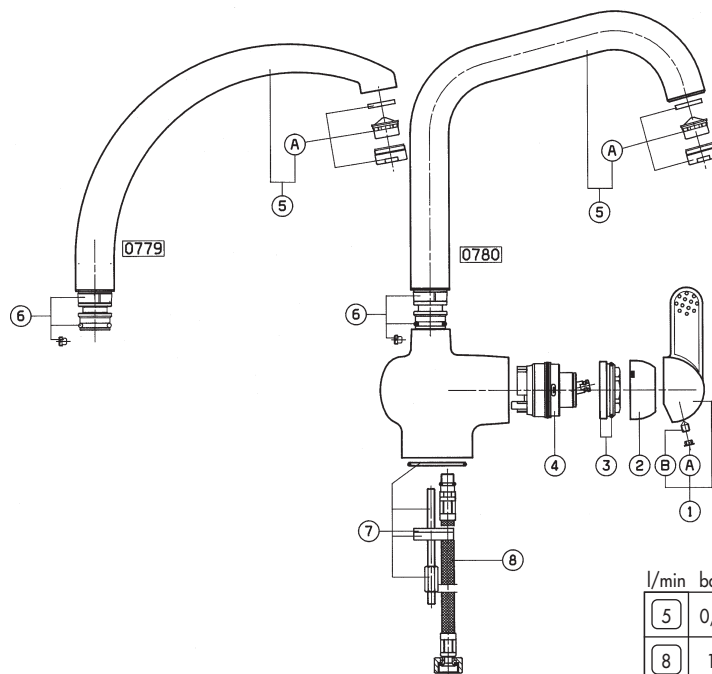

**PROGRAMMA CUCINA
7726/0779-0780**

Miscelatore monocomando monoforo

N.	Codice	DESCRIZIONE
1	90805	Leva
1A	9340	Tappo copriforo leva
1B	9002	Grano fissaggio leva
2	9347A	Calotta
3	90547	Ghiera bloccaggio cartuccia
4	19V	Cartuccia
5	0779	Bocca completa
5	0780	Bocca completa
5A	0448	Aeratore
6	90806	Sacchetto guarnizione, anello, vite
7	90712	Organi di fissaggio
8	90716	Tubo alimentazione da 3/8" gas

l/min	bar
5	0,5
8	1
10	1,5
12	2
16	3
21	5