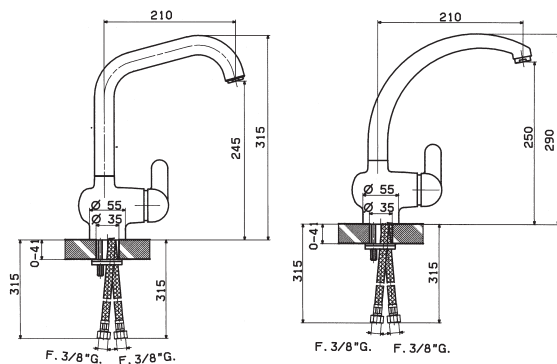

**PROGRAMMA CUCINA
7726/0779-0780**

Miscelatore monocomando monoforo

N.	Codice	DESCRIZIONE
1	90805	Leva
1A	9340	Tappo copriforo leva
1B	9002	Grano fissaggio leva
2	9347A	Calotta
3	90547	Ghiera bloccaggio cartuccia
4	19V	Cartuccia
5	0779	Bocca completa
5	0780	Bocca completa
5A	0448	Aeratore
6	90806	Sacchetto guarnizione, anello, vite
7	90712	Organi di fissaggio
8	90716	Tubo alimentazione da 3/8" gas

l/min	bar
5	0,5
8	1
10	1,5
12	2
16	3
21	5